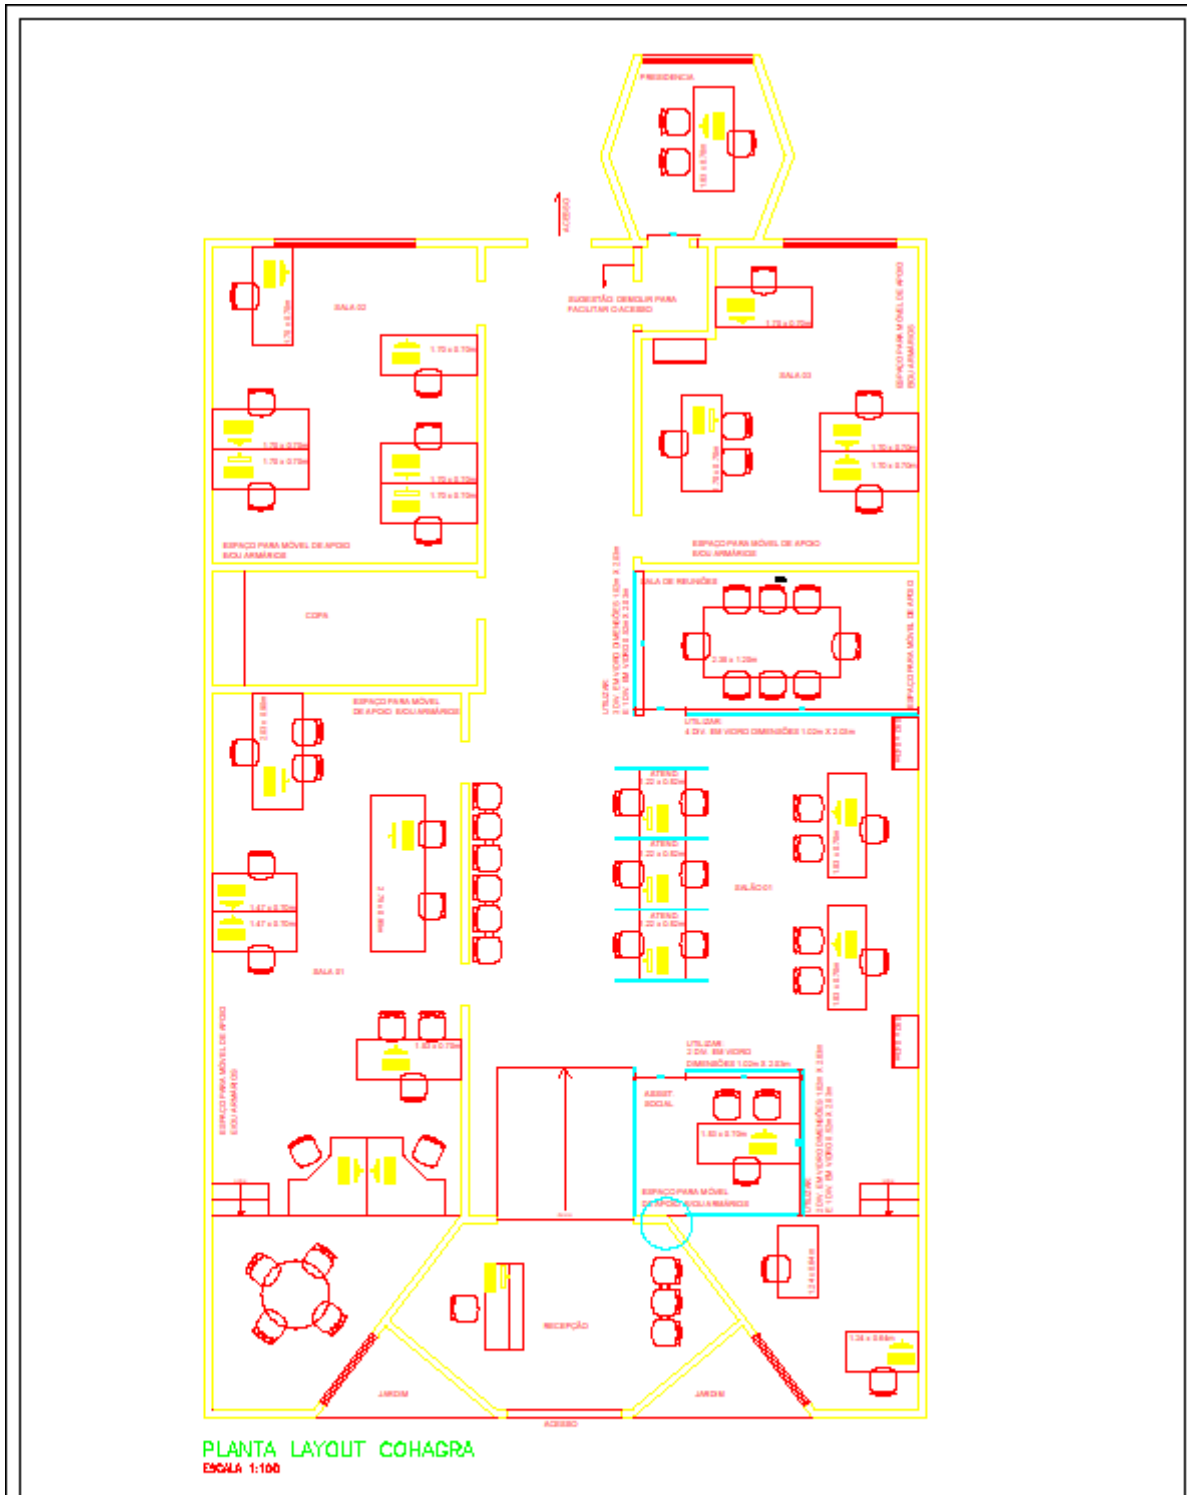

## ANEXO VIX PLANTA BAIXA PISO SUPERIOR

PLANTA BAIXA PROBEM  
PISO SUPERIOR

DESENHO:			
RAFAEL PINTO DA CRUZ		CREA—MG 188203/D	
ESCALA:	SEM ESCALA	ARQUIVO:	LowPROBEM.dwg
DESENHO:	RAFAEL	DATA:	JUN/2020
		FOLHA:	02/02